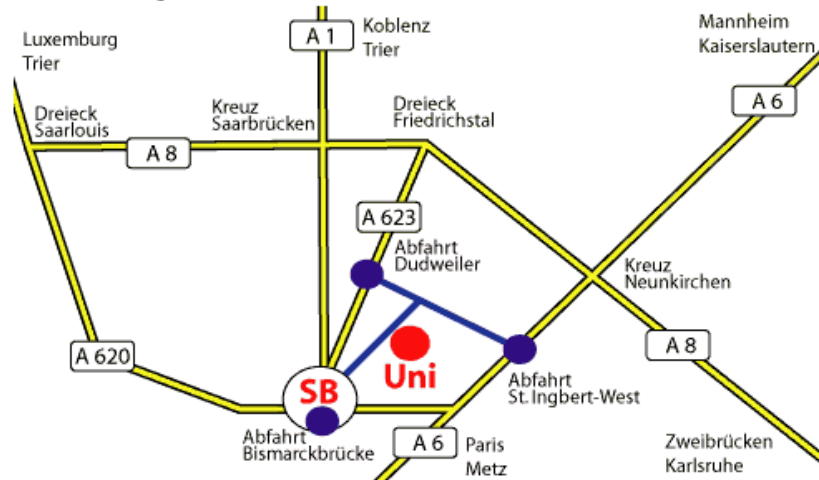

Zur Uni aus Richtung Osten (Mannheim/Karlsruhe):

Autobahn A6 Mannheim-Paris bis zur Ausfahrt St. Ingbert West; von dort der Beschilderung "Universität" folgen. Nach der Uni an der Haltestelle "Wildpark" rechts einbiegen.

Zur Uni aus Richtung Frankreich:

Autobahn Paris - Mannheim bis zur Ausfahrt St. Ingbert West; von dort der Beschilderung "Universität" folgen. Nach der Uni an der Haltestelle "Wildpark" rechts einbiegen.

Zur Uni aus Richtung Luxemburg:

Autobahn A620 bis Saarbrücken, Abfahrt Bismarckbrücke, und von dort der Beschilderung "Universität" folgen. Nach dem Stadtgebiet an der Haltestelle "Wildpark" links einbiegen.

Anreise mit dem Flugzeug

Der **Flughafen Saarbrücken** wird von folgenden Städten direkt angefliegen: Düsseldorf, Hamburg, Berlin THF, Leipzig, Dresden, München und Luxemburg.